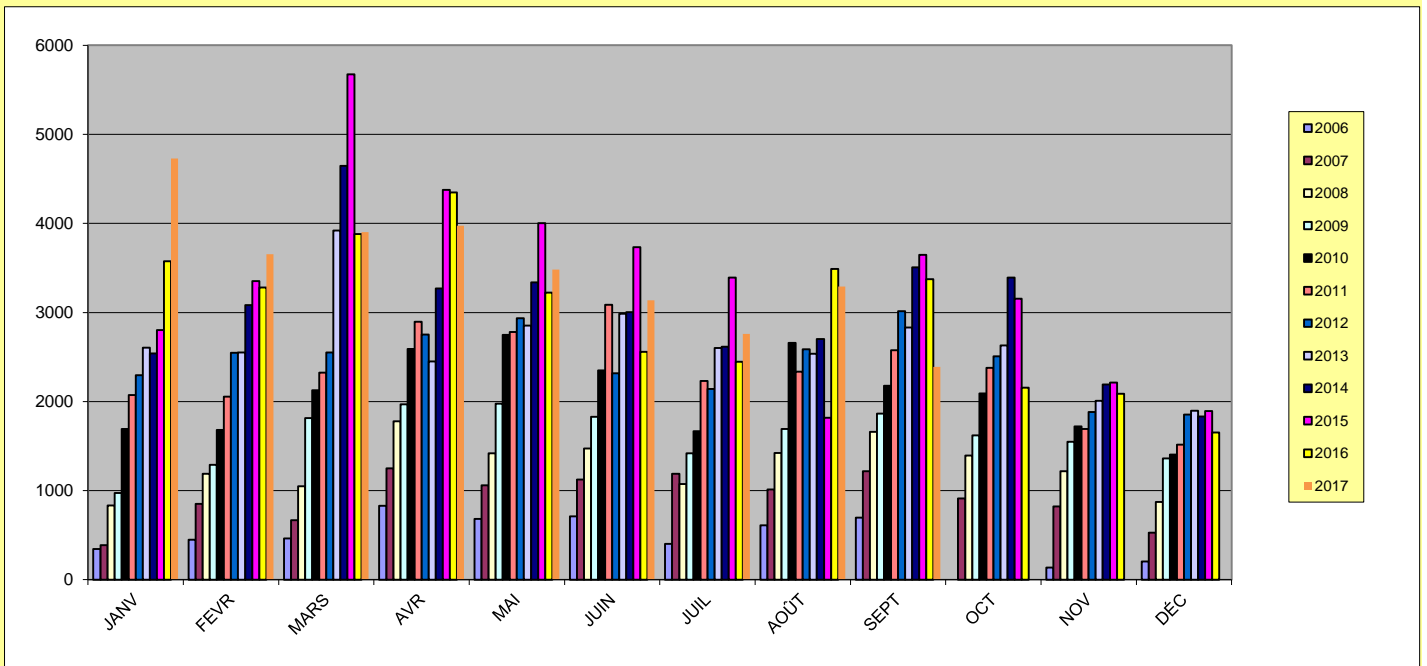

# VISITES MENSUELLES

	2006	2007	2008	2009	2010	2011	2012	2013	2014	2015	2016	2017	visites / jr	diff 2016/ 2017
JANV	346	388	834	975	1691	2074	2295	2607	2542	2803	3575	4730	153	1155
FEVR	448	851	1190	1291	1681	2056	2547	2551	3083	3352	3281	3656	131	375
MARS	463	669	1049	1815	2126	2326	2551	3922	4647	5673	3880	3901	126	21
AVR	829	1252	1778	1969	2590	2896	2754	2450	3271	4377	4347	3976	133	-371
MAI	682	1060	1420	1975	2748	2782	2936	2854	3337	4004	3223	3482	112	259
JUIN	713	1125	1473	1828	2350	3087	2317	2987	3004	3734	2558	3136	105	578
JUIL	402	1191	1075	1418	1667	2233	2140	2602	2616	3391	2446	2760	89	314
AOÛT	609	1012	1424	1693	2658	2337	2587	2537	2703	1819	3489	3291	106	-198
SEPT	696	1218	1661	1866	2177	2576	3015	2831	3508	3646	3373	2389	100	-984
OCT	Nouveau	913	1395	1621	2092	2379	2507	2630	3391	3154	2156			
NOV	138	823	1219	1550	1721	1693	1883	2009	2193	2215	2088			
DÉC	206	527	873	1363	1405	1518	1853	1897	1834	1895	1653			
avant 2006: 10377	<b>5532</b>	<b>11029</b>	<b>15391</b>	<b>19364</b>	<b>24906</b>	<b>27957</b>	<b>29385</b>	<b>31877</b>	<b>36129</b>	<b>40063</b>	<b>36069</b>	<b>31321</b>		<b>-4748</b>
TOTAL			42329	61693	86599	114556	143941	175818	211947	252010	288079	319400		
Visiteurs/jour		30	42	53	68	77	80	87	99	110	99	86		
				+3973	+5542	+3051	1428	2492	4252	3934	-3994	-4748		

## RECAPITULATIFS

	Pages vues	Visites	visiteurs	
2009	570	266	189	max/jour
	26	15	13	min/jour
	<b>42341</b>	<b>24730</b>	<b>19348</b>	<b>TOTAL</b>
	522	384	222	max/jour
2010	28	26	21	min/jour
	<b>44082</b>	<b>33504</b>	<b>24906</b>	<b>TOTAL</b>
	452	322	245	max/jour
2011	32	30	28	min/jour
	<b>121693</b>	<b>97253</b>	<b>27957</b>	<b>TOTAL</b>
	597	447	280	max/jour
2012	43	34	31	min/jour
	<b>45137</b>	<b>36750</b>	<b>29385</b>	<b>TOTAL</b>
	876	718	593	max/jour
2013	40	38	33	min/jour
	<b>49984</b>	<b>38960</b>	<b>31877</b>	<b>TOTAL</b>
	1468	876	697	max/jour
2014	45	37	32	min/jour
	<b>57817</b>	<b>44639</b>	<b>36129</b>	<b>TOTAL</b>